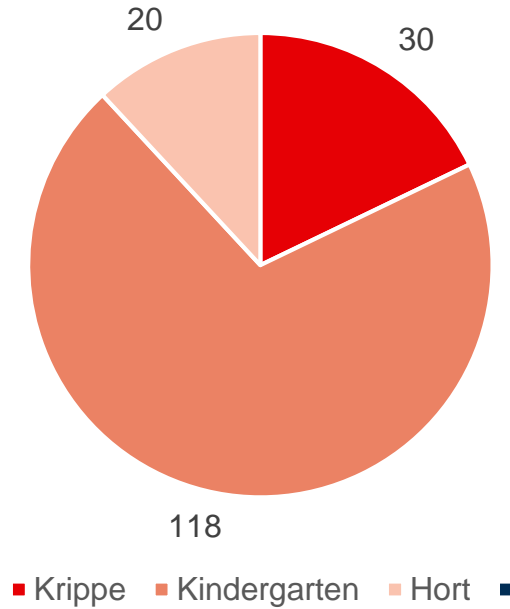

Vorhandene Betreuungsplätze in der Samtgemeinde