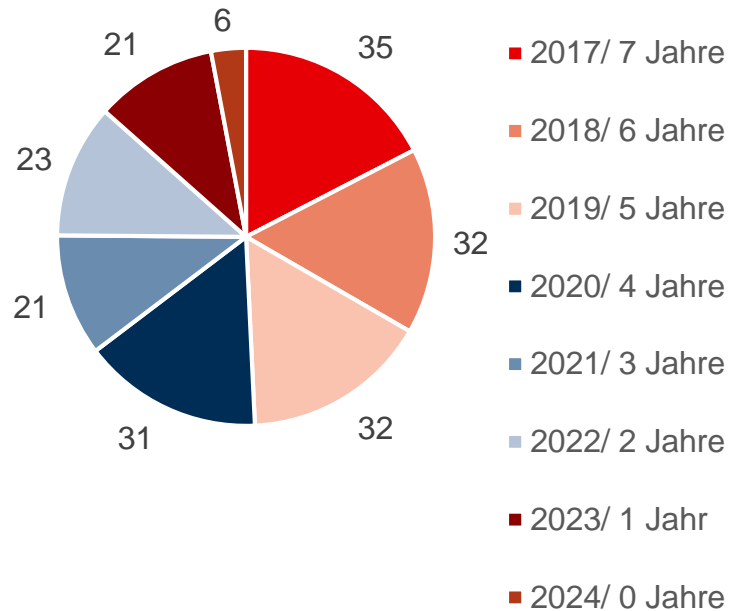

Alterstruktur in der Samtgemeinde Heeseberg