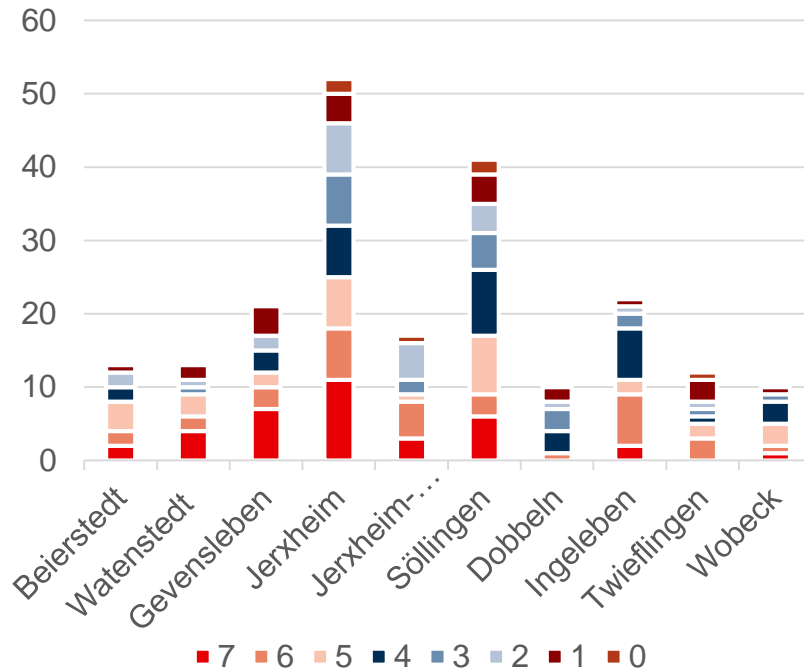

# Belegungssituation

Jerxheim Krippe 10.05.2024

■ Belegt ■ Frei

Jerxheim inclusive  
Kindergartengruppe  
10.05.2024

■ Belegt ■ Frei

# Belegungssituation

Jerxheim Kiga 1 10.05.2024

■ Belegt ■ Frei

Jerxheim Kiga 2 10.05.2024

■ vergeben ■ Frei

# Belegungssituation

Jerxheim Hort 10.05.2024

■ Belegt ■ Frei ■ ■

# Altersstruktur in der Samtgemeinde Jerxheim