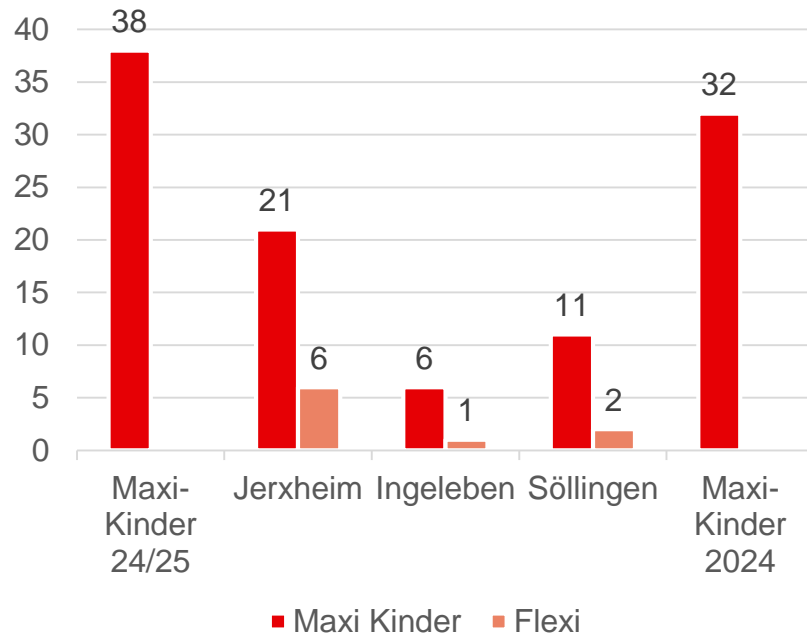

Flexi- Kinder zum Schuljahr 24/25

Was sind Flexi- Kinder:

Eltern, deren Kinder das sechste Lebensjahr in der Zeit vom 1. Juli bis zum 30. September vollenden, haben nunmehr die Möglichkeit, den Einschulungstermin um ein Jahr zu verschieben. Dabei sollen die Eltern sich bis zum Stichtag 1. Mai eines jeden Schuljahres entschieden haben, ob die Einschulung des Kindes um ein Jahr hinausgeschoben werden soll. In diesem Fall reicht eine schriftliche Erklärung gegenüber der Schule aus.